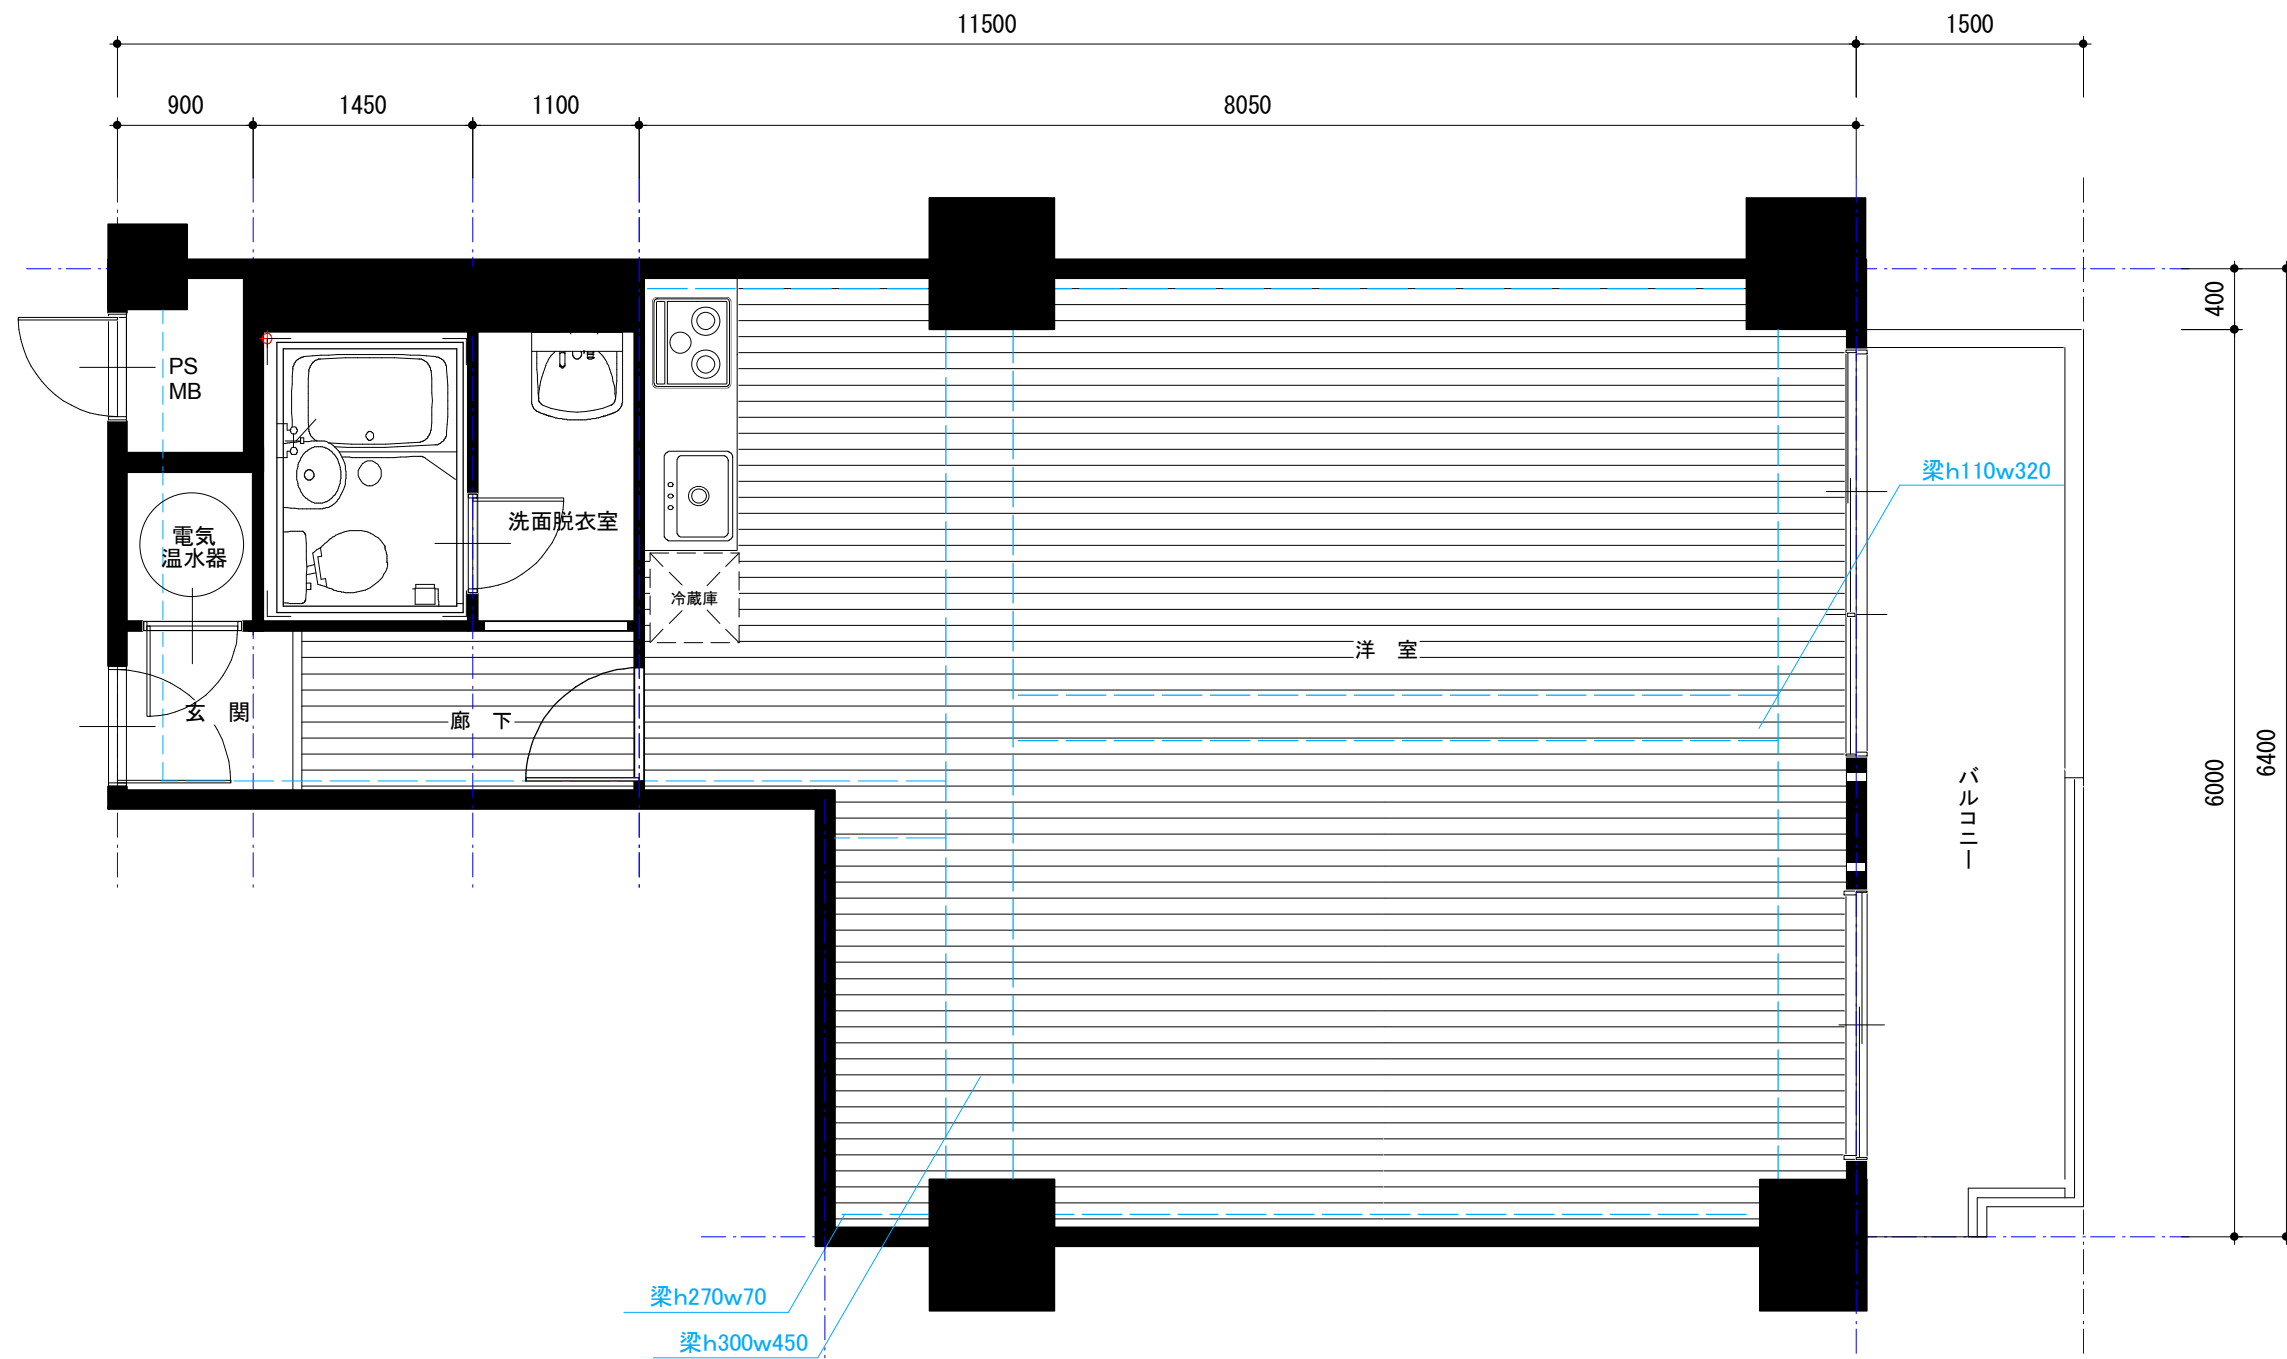

- リノベーション工事 -
S:1=50
~パレロワイルの家~

Before