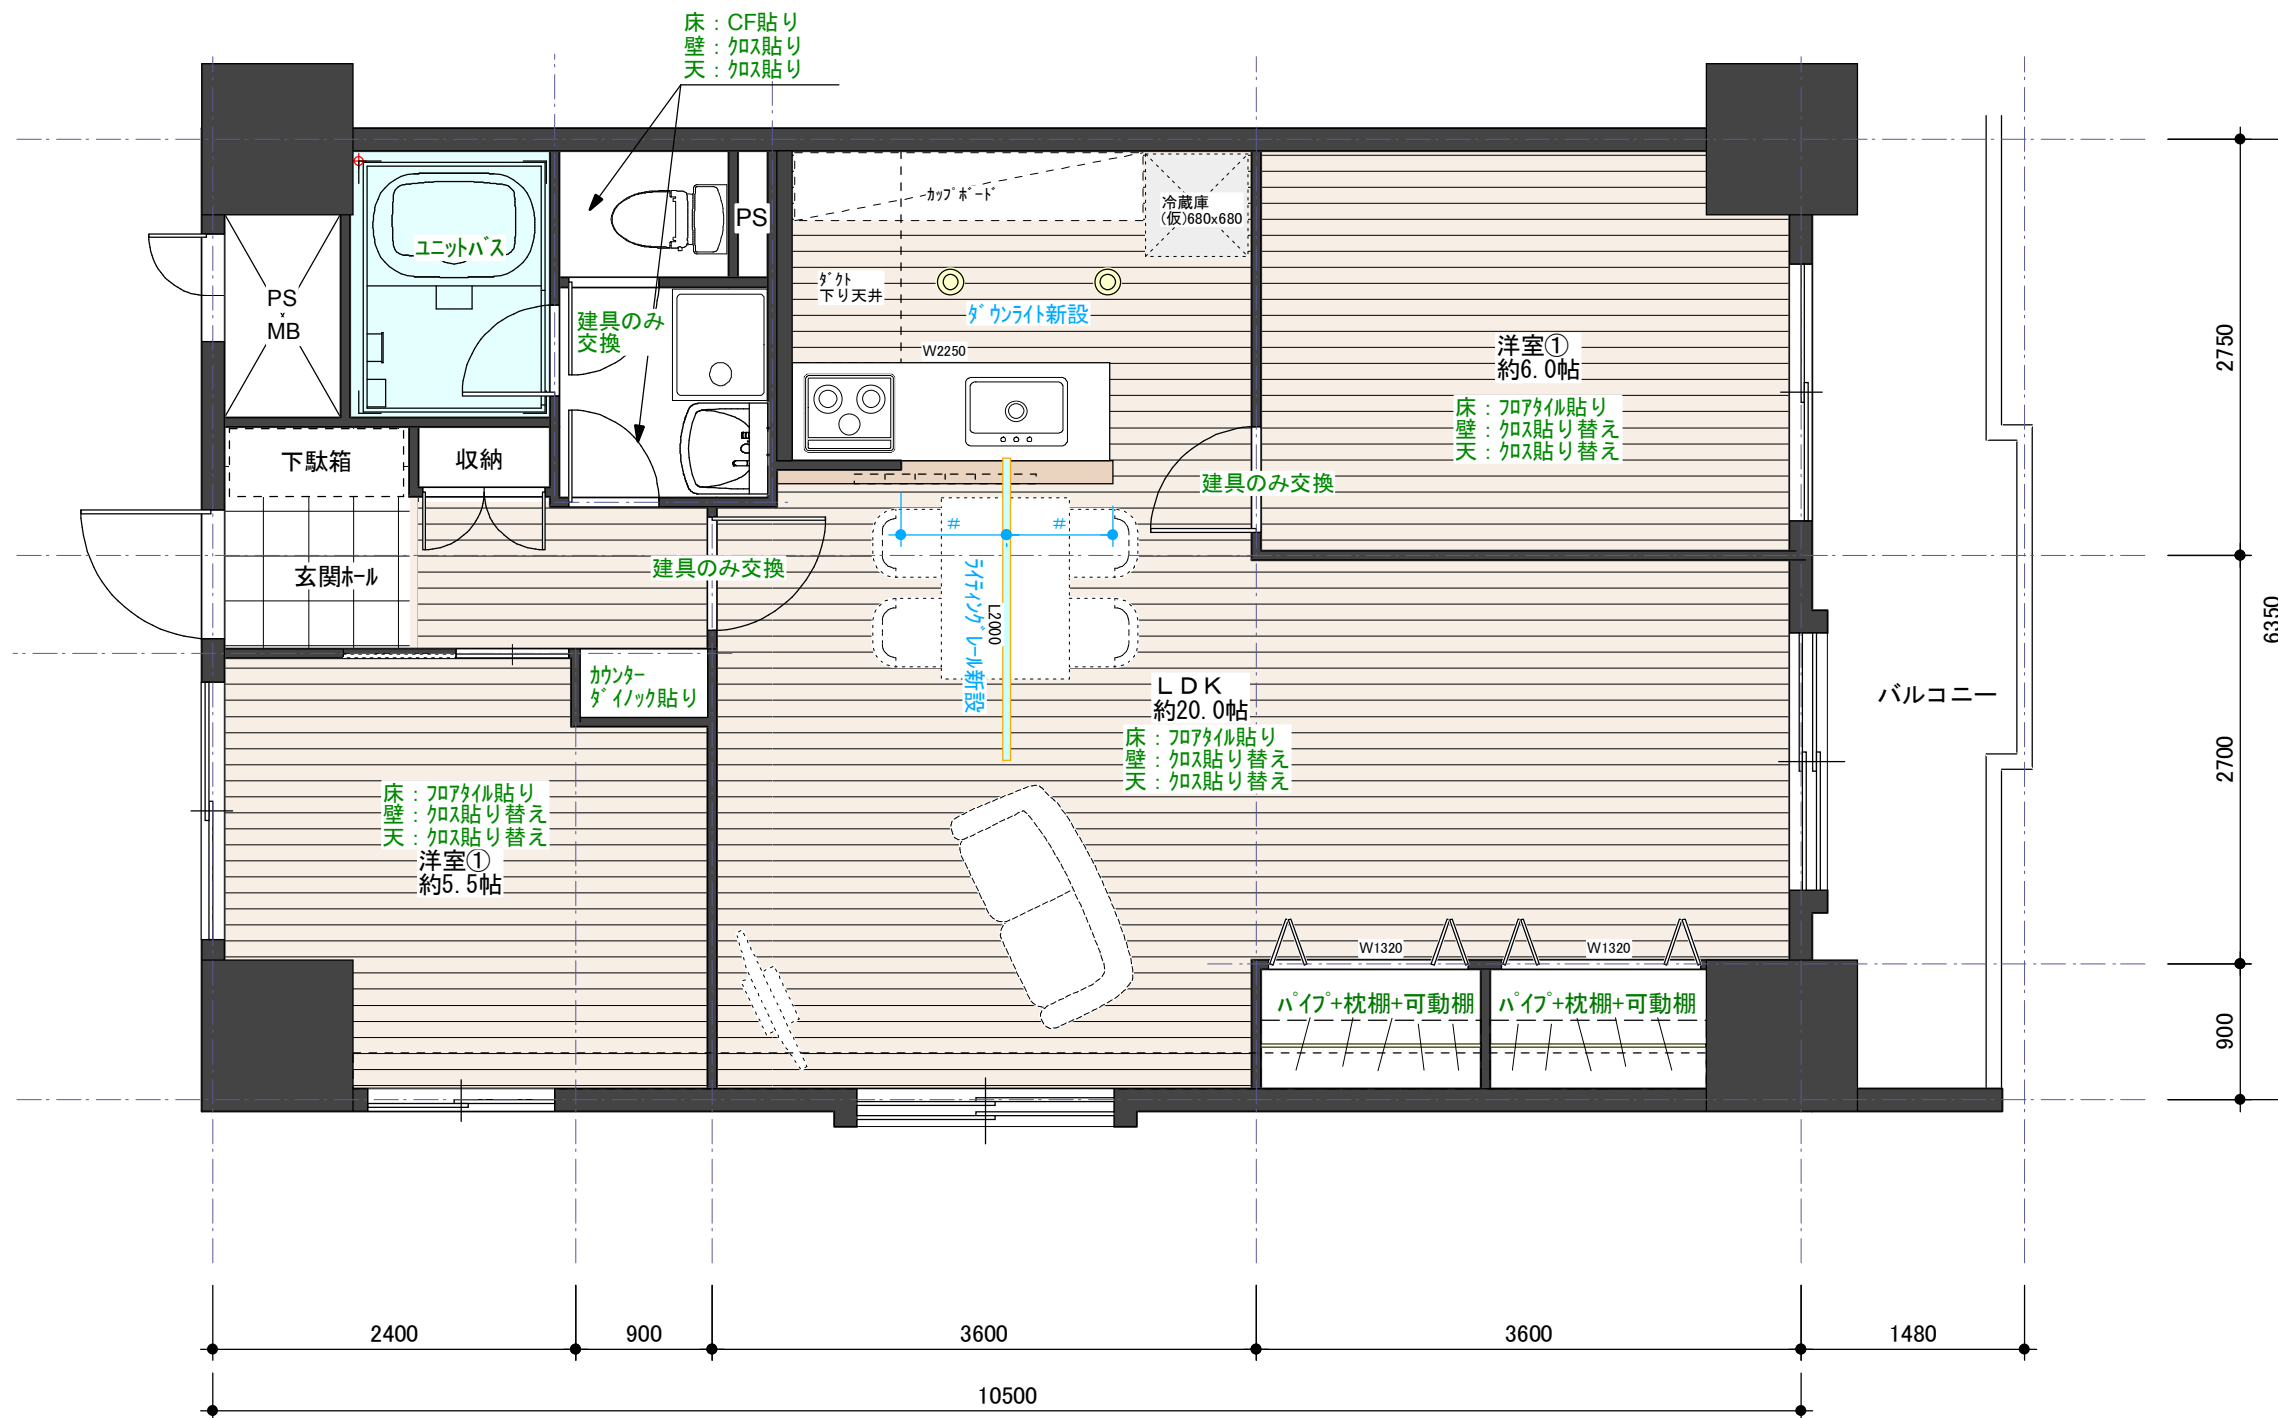

～ライオンズマンション江戸堀の家～

S:1=50

After

～ライオンズマンション江戸堀の家～

S:1=50

Before