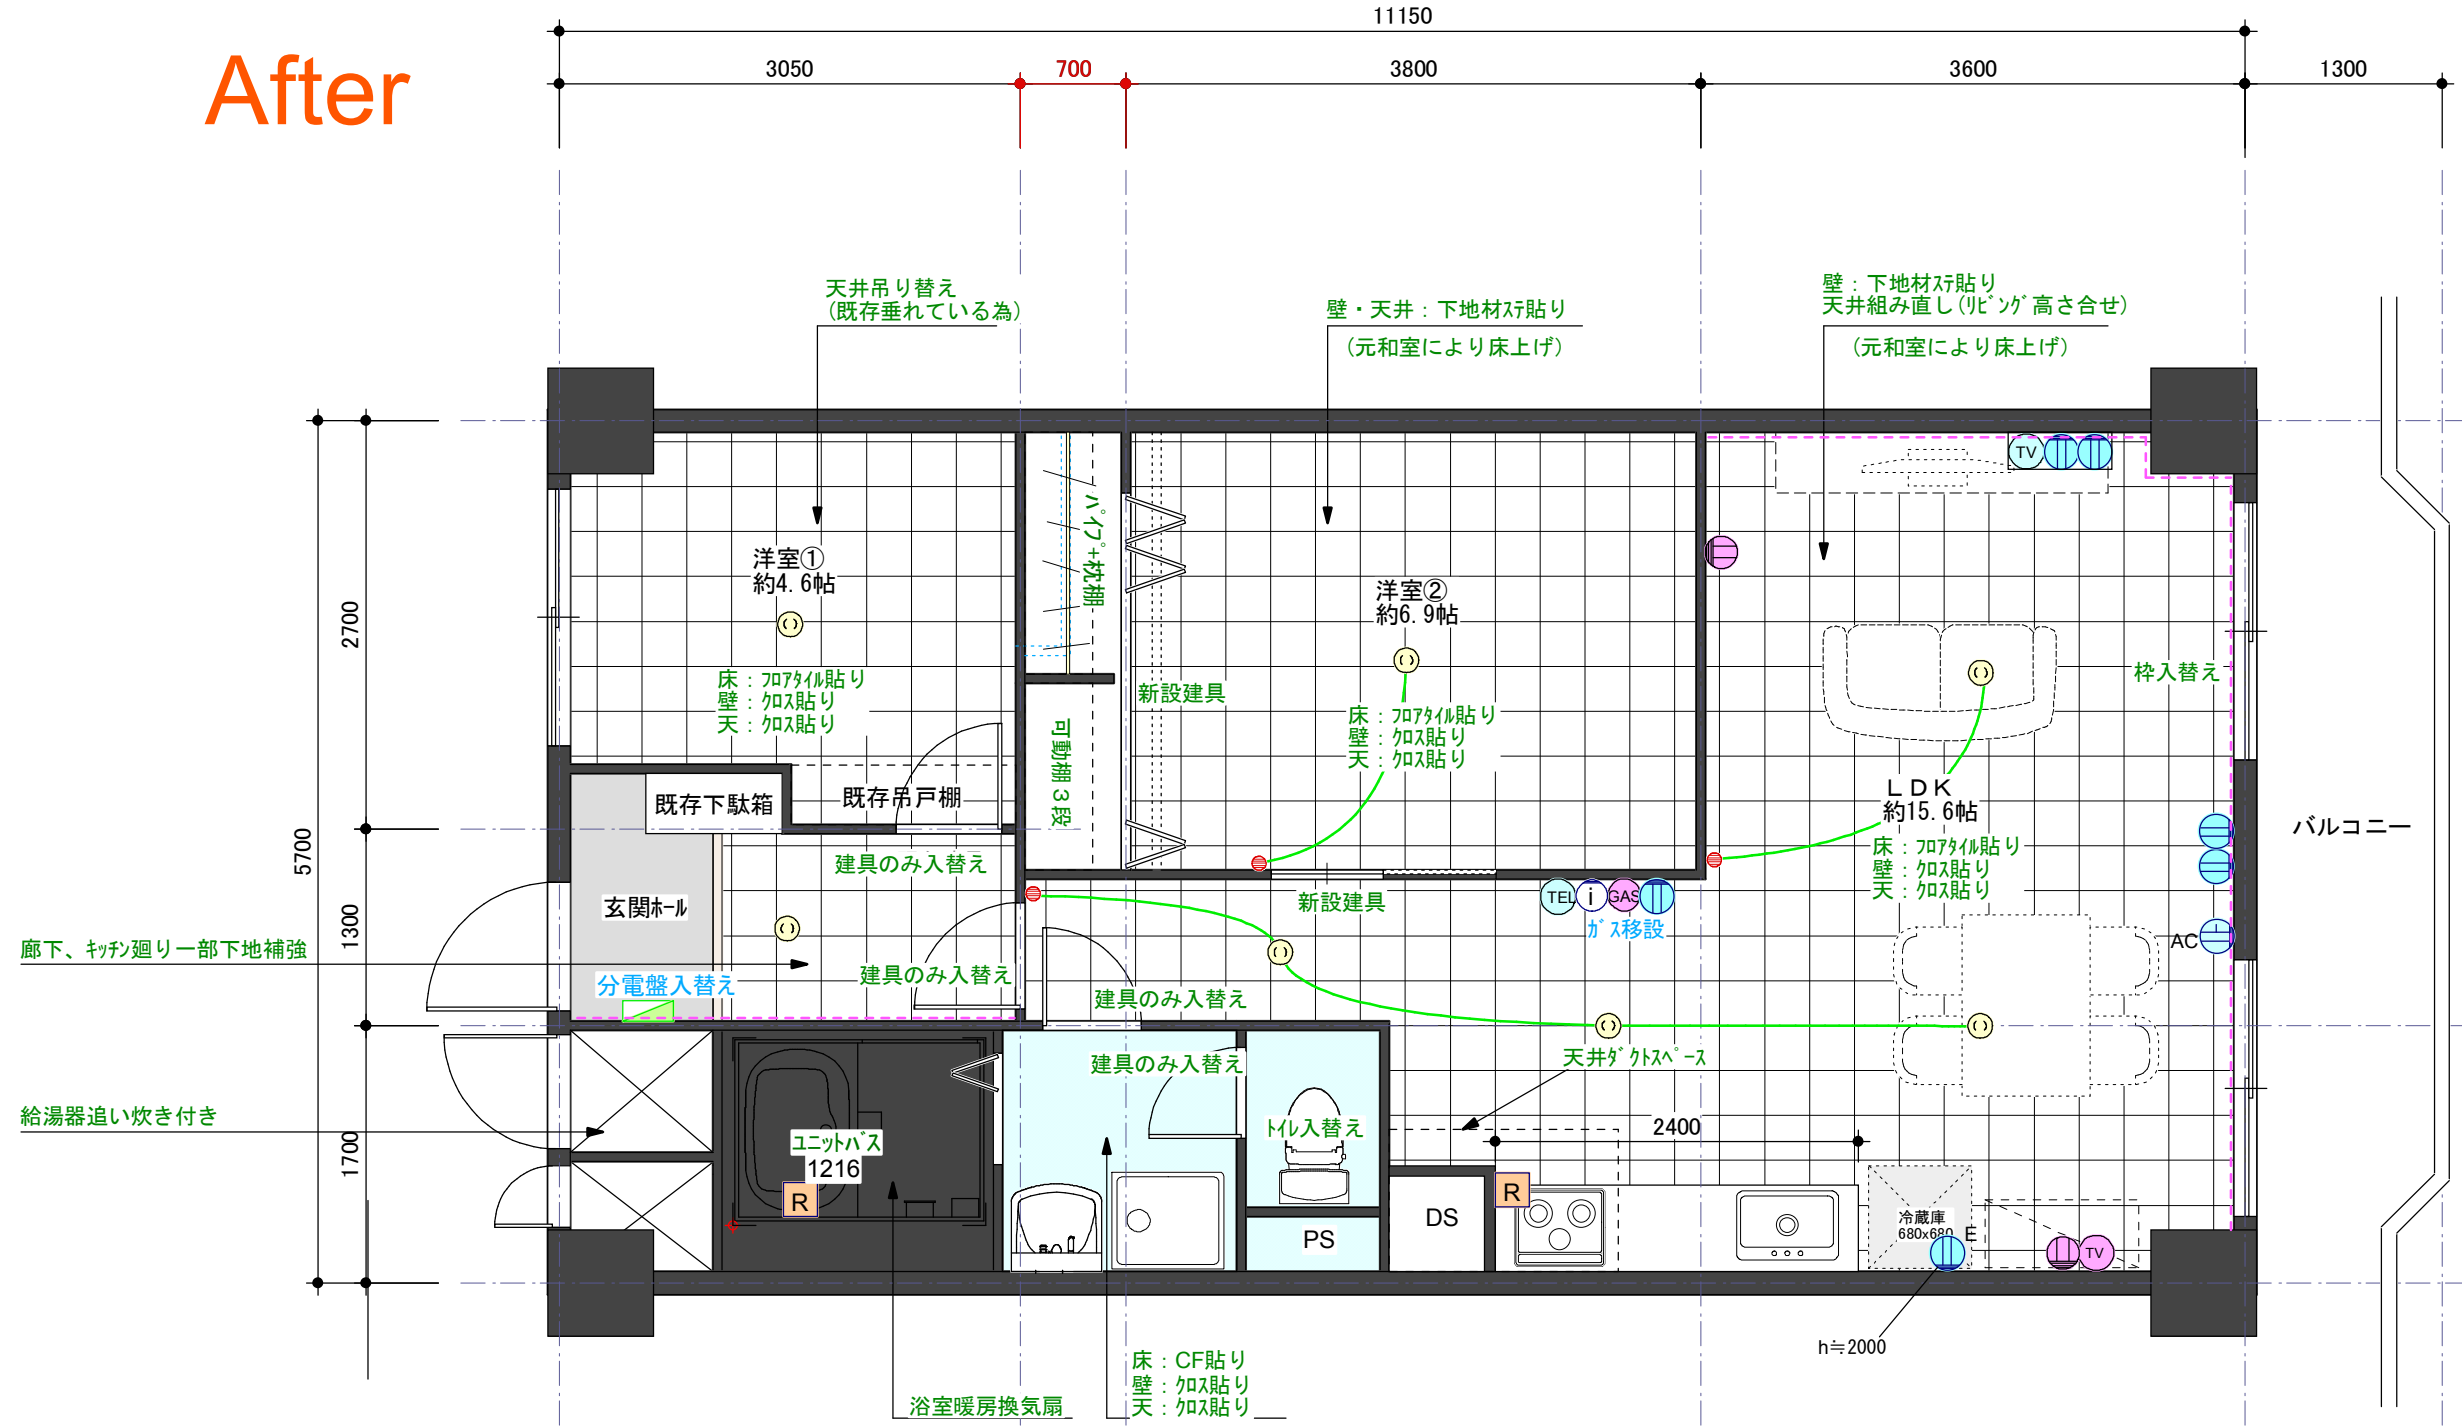

～ライオンズマンション江坂の家～

S:1=50

After

-  新設コンセント
-  既存コンセント
-  アセトクロス貼り (FE-4574)

～ライオンズマンション江坂の家～

S:1=50

Before