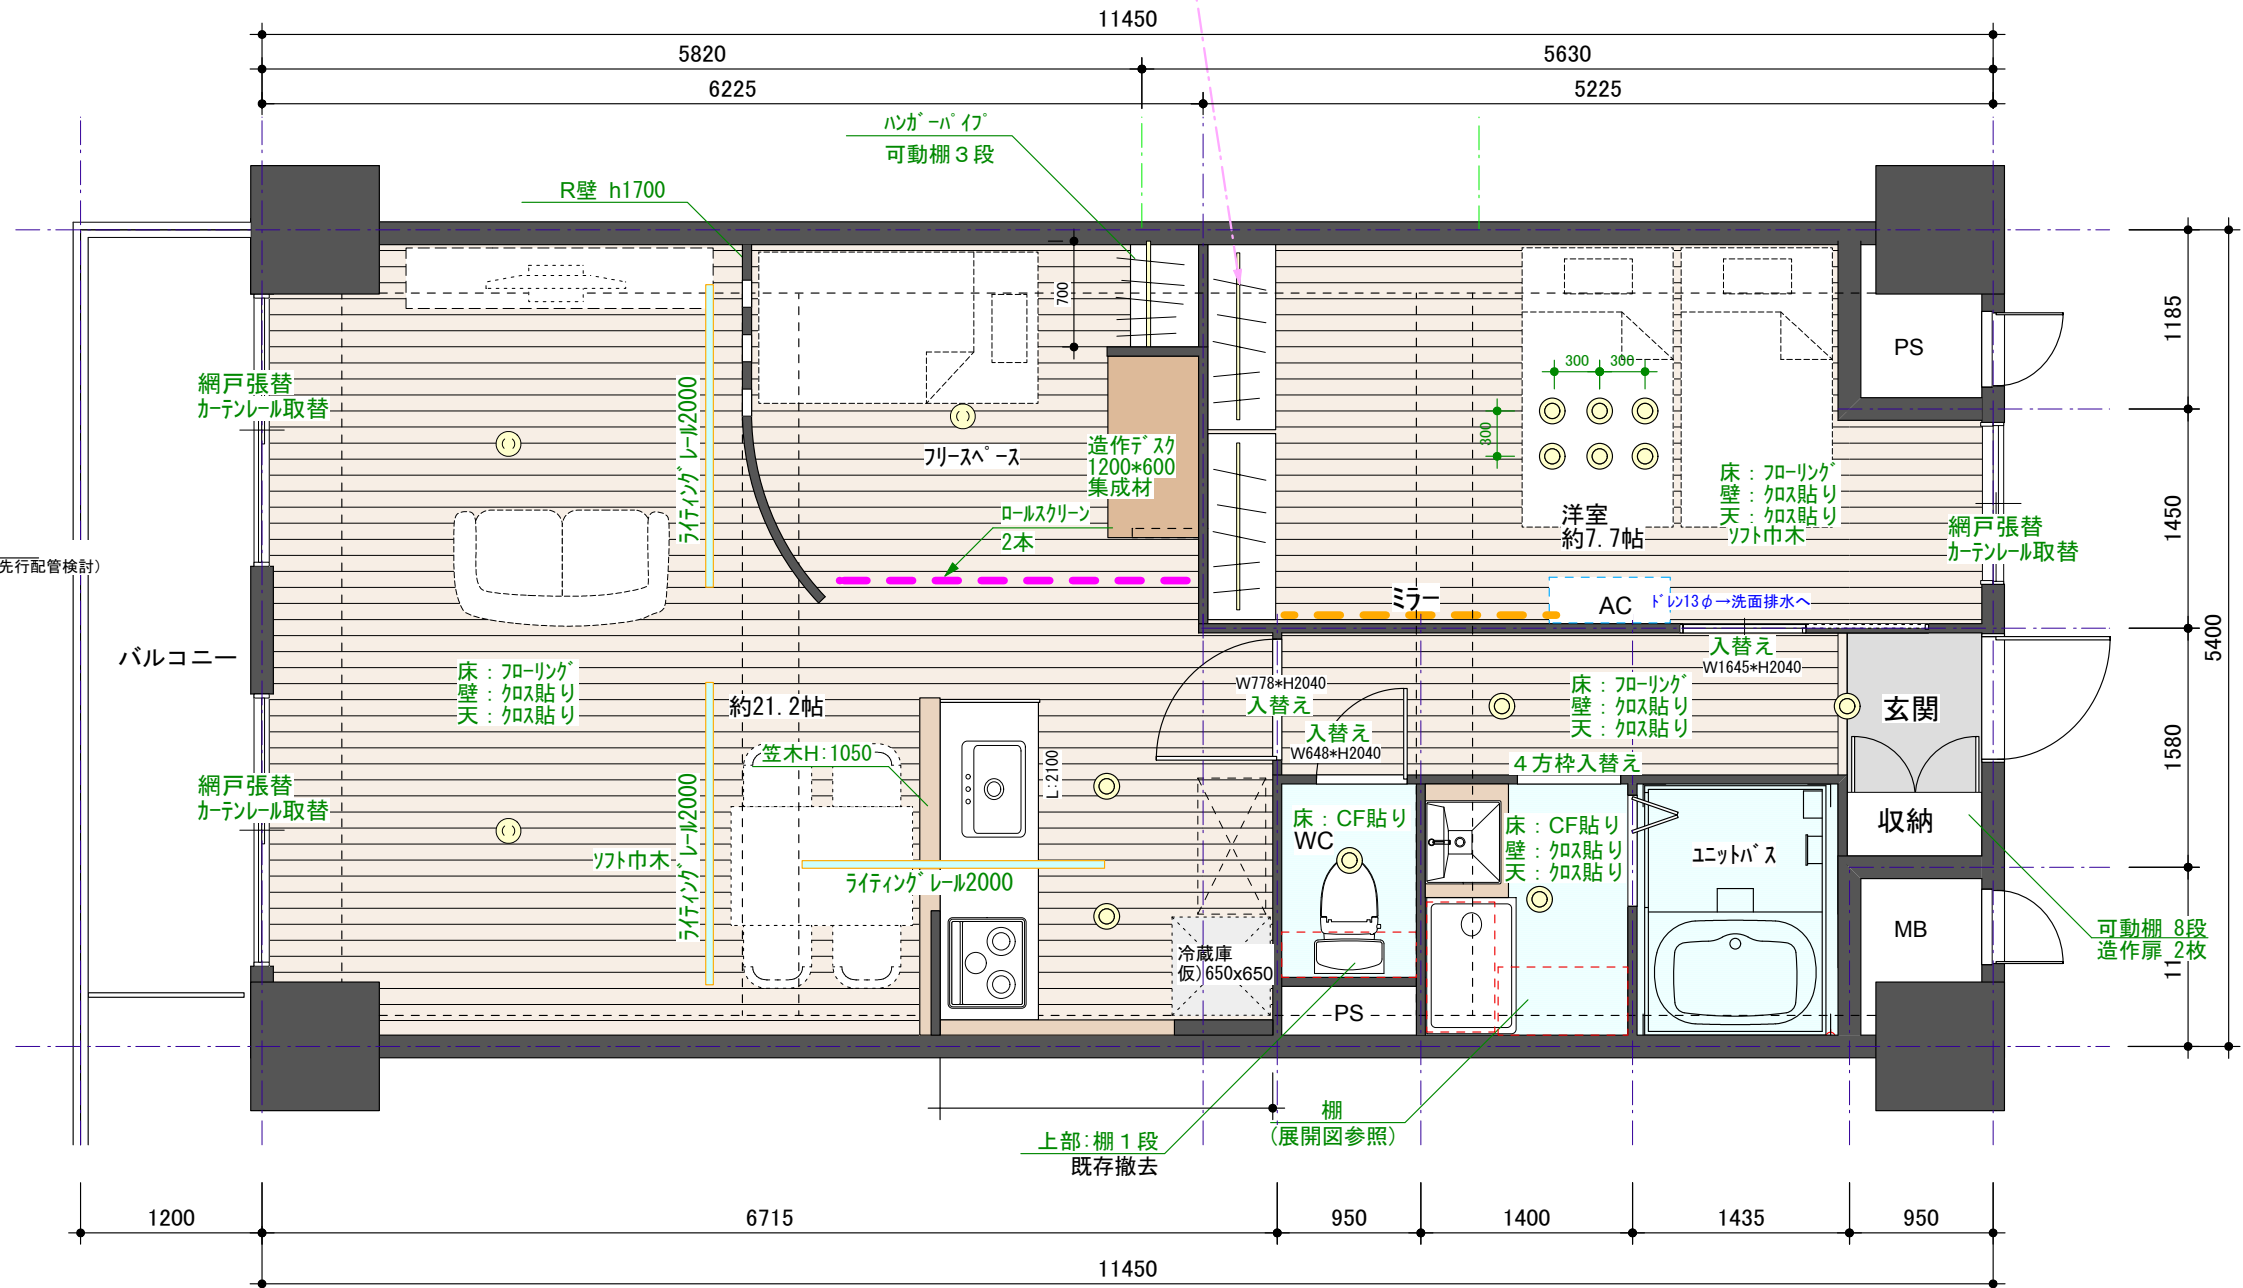

- ロ-列-ライツ橋 改装工事 -
S:1=50

Before

- ロ-リ-ライフ四ツ橋 改装工事 -
S:1=50

After

木部塗装
ホワイトチロ色合せ

デスク 展開図

R壁 展開図

洋室 展開図

洗面 展開図

※電気スイッチ系統位置は現状による制限が出る場合があります。