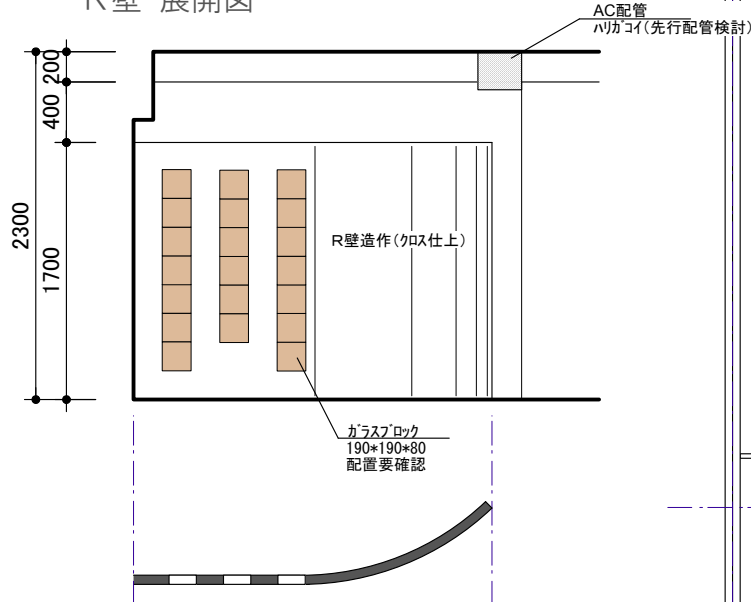

- ロ-列-ライツ橋 改装工事 -
S:1=50

Before

- ロ-リ-ライフ四ツ橋 改装工事 -
S:1=50

After

木部塗装
ホワイトチロ色合せ

デスク 展開図

R壁 展開図

洋室 展開図

洗面 展開図

※電気スイッチ系統位置は現状による制限が出る場合があります。