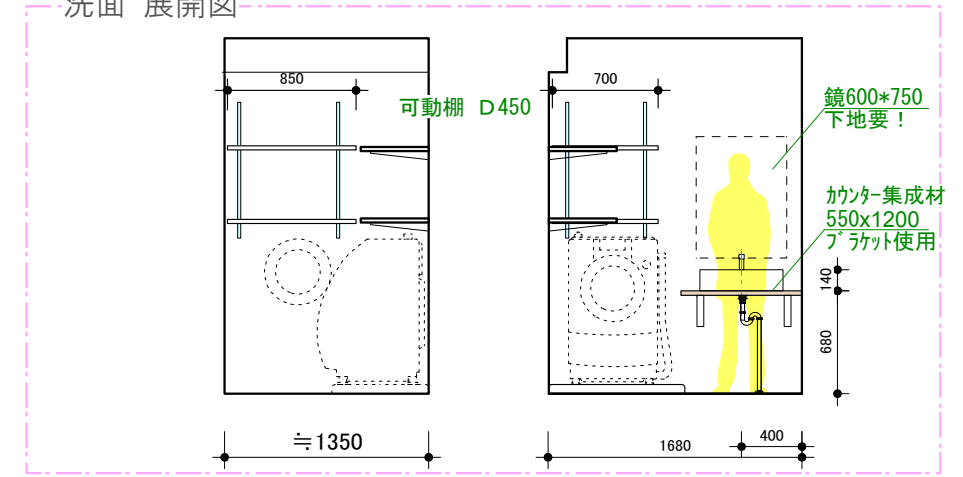

- ロ-列-ライツ橋 改装工事 -
S:1=50

Before

- ロ-リ-ライフ四ツ橋 改装工事 -
S:1=50

After

木部塗装
ホワイトチロ色合せ

デスク 展開図

R壁 展開図

洋室 展開図

洗面 展開図

※電気スイッチ系統位置は現状による制限が出る場合があります。