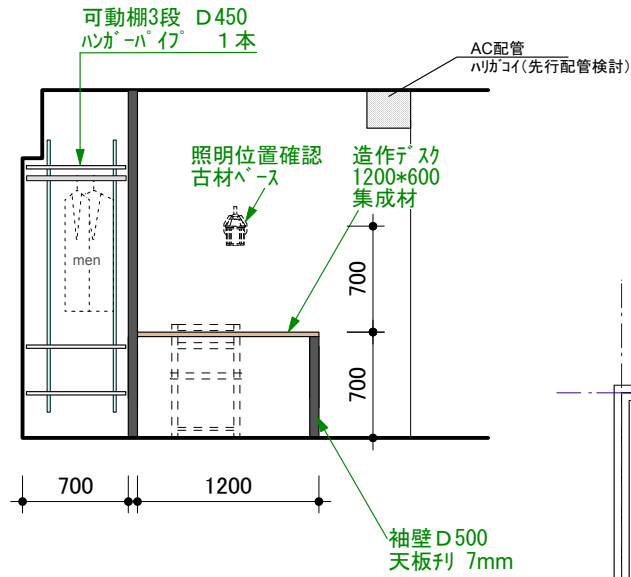

- ロ-列-ライツ橋 改装工事 -
S:1=50

Before

- ロ-リ-ライフ四ツ橋 改装工事 -
S:1=50

After

木部塗装
ホワイトチロ色合せ

デスク 展開図

R壁 展開図

洋室 展開図

洗面 展開図

※電気スイッチ系統位置は現状による制限が出る場合があります。