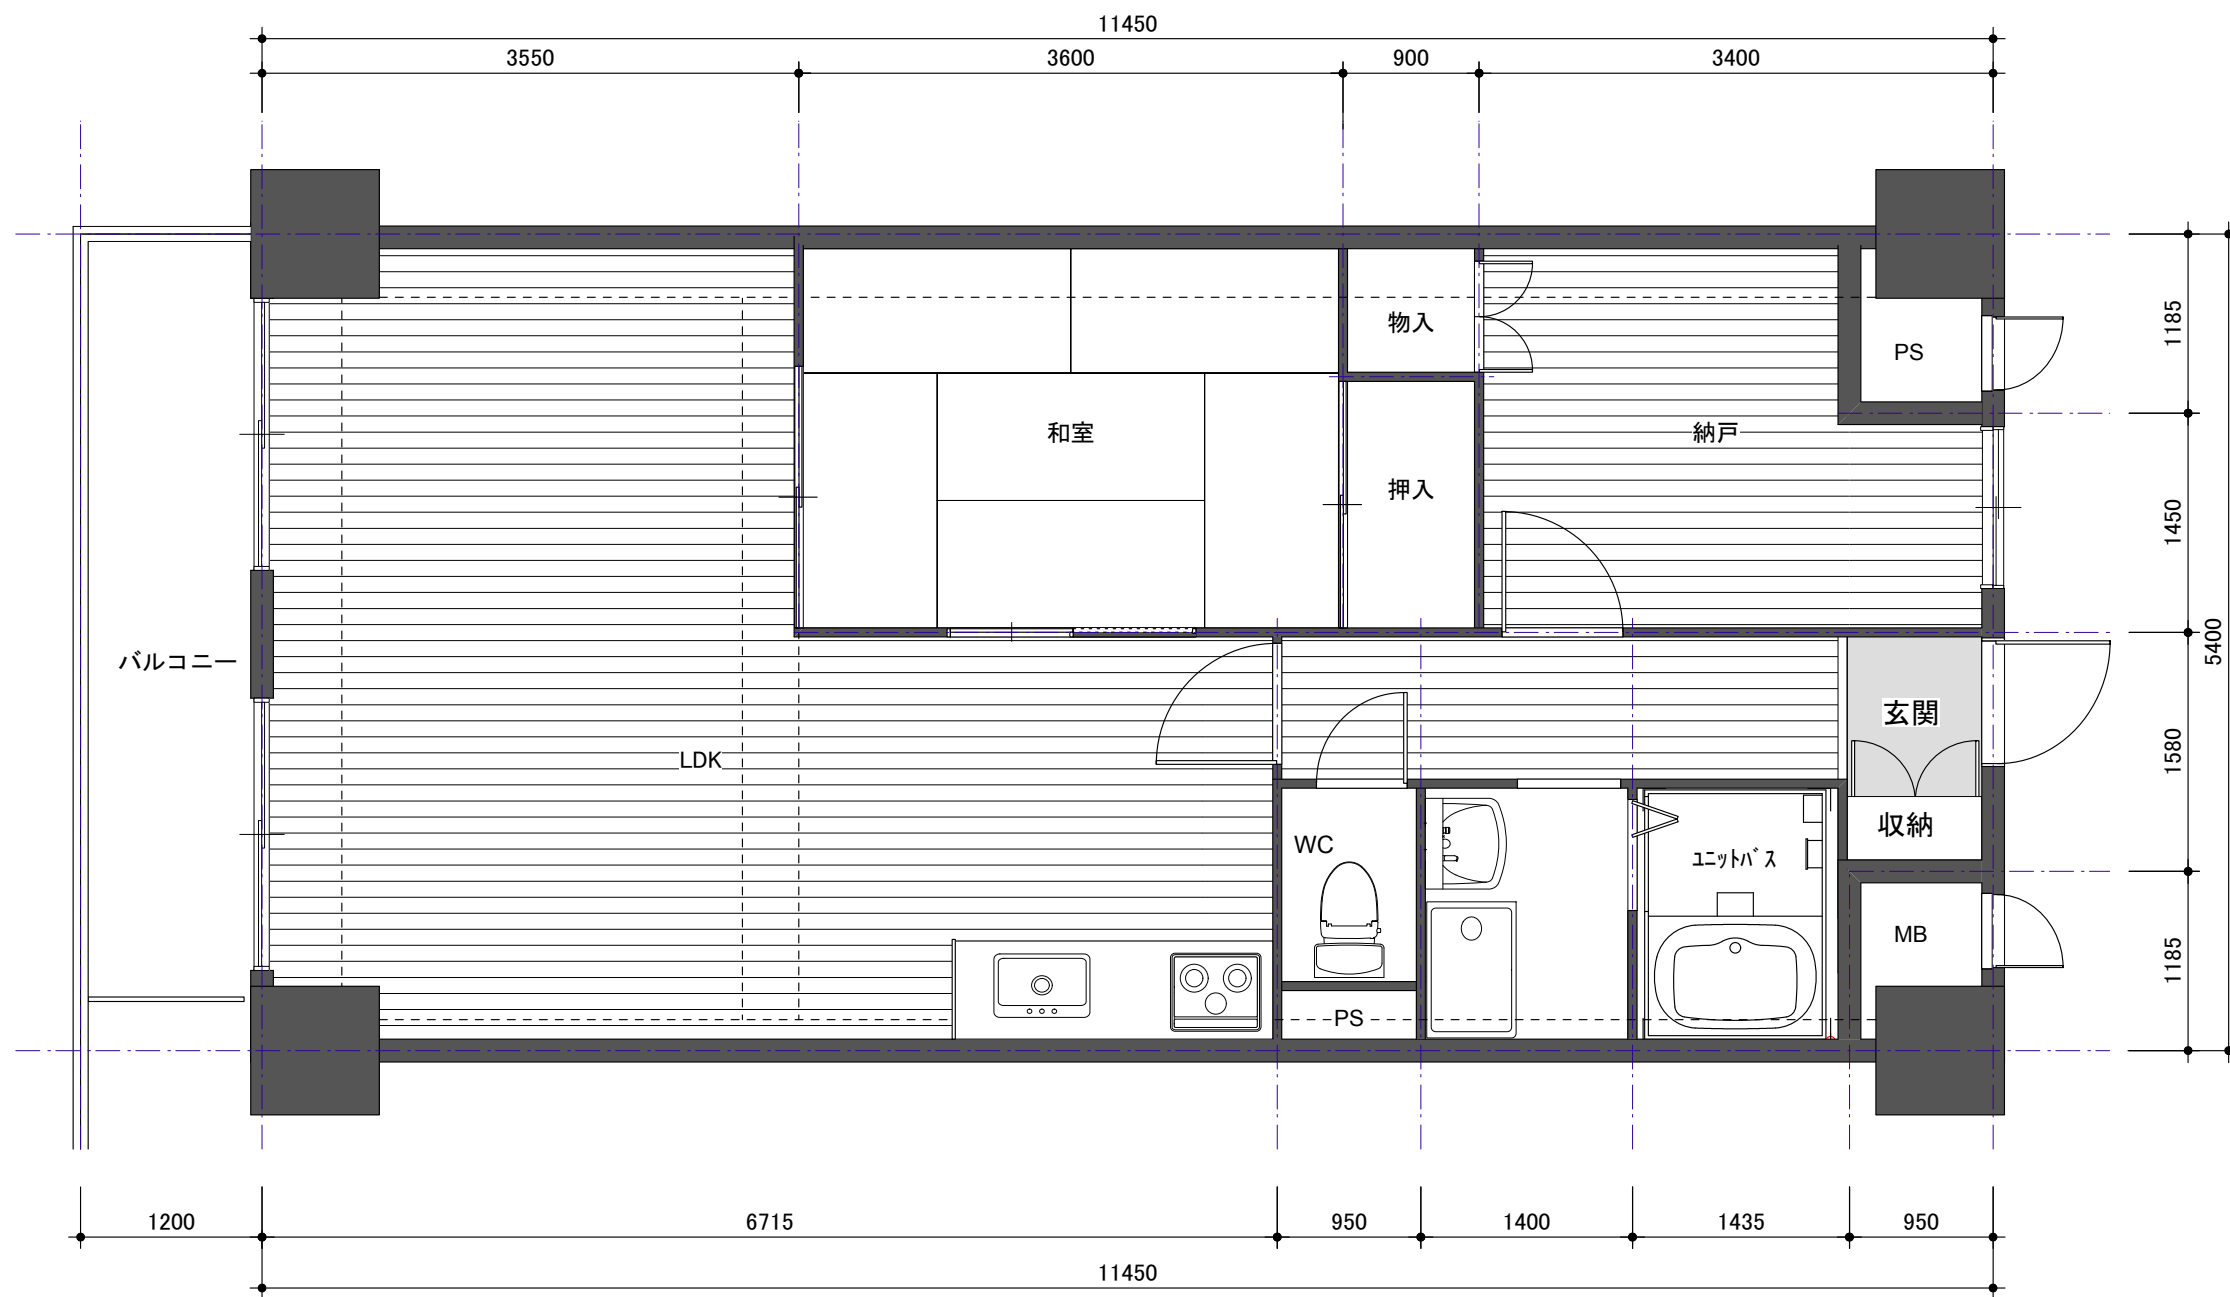

- ロ-列-ライツ橋 改装工事 -
S:1=50

Before

- ロ-リ-ライフ四ツ橋 改装工事 -
S:1=50

After

木部塗装
ホワイトチロ色合せ

デスク 展開図

R壁 展開図

洋室 展開図

洗面 展開図

※電気スイッチ系統位置は現状による制限が出る場合があります。