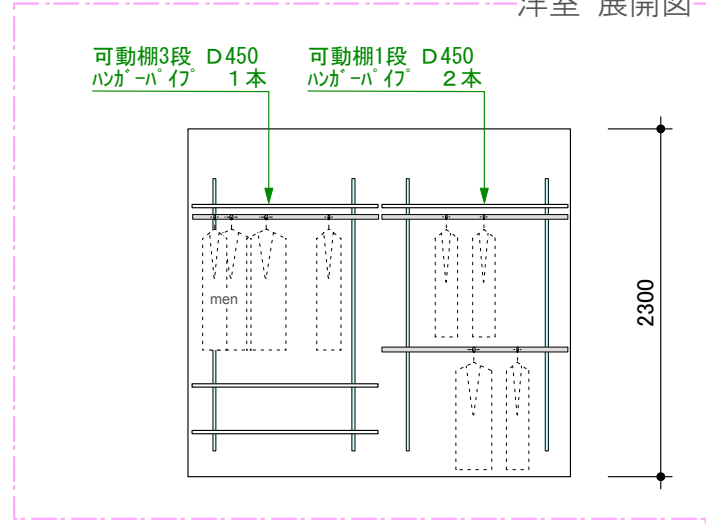

- ロ-列-ライツ橋 改装工事 -
S:1=50

Before

- ロ-リ-ライフ四ツ橋 改装工事 -
S:1=50

After

木部塗装
ホワイトチロ色合せ

デスク 展開図

R壁 展開図

洋室 展開図

洗面 展開図

※電気スイッチ系統位置は現状による制限が出る場合があります。