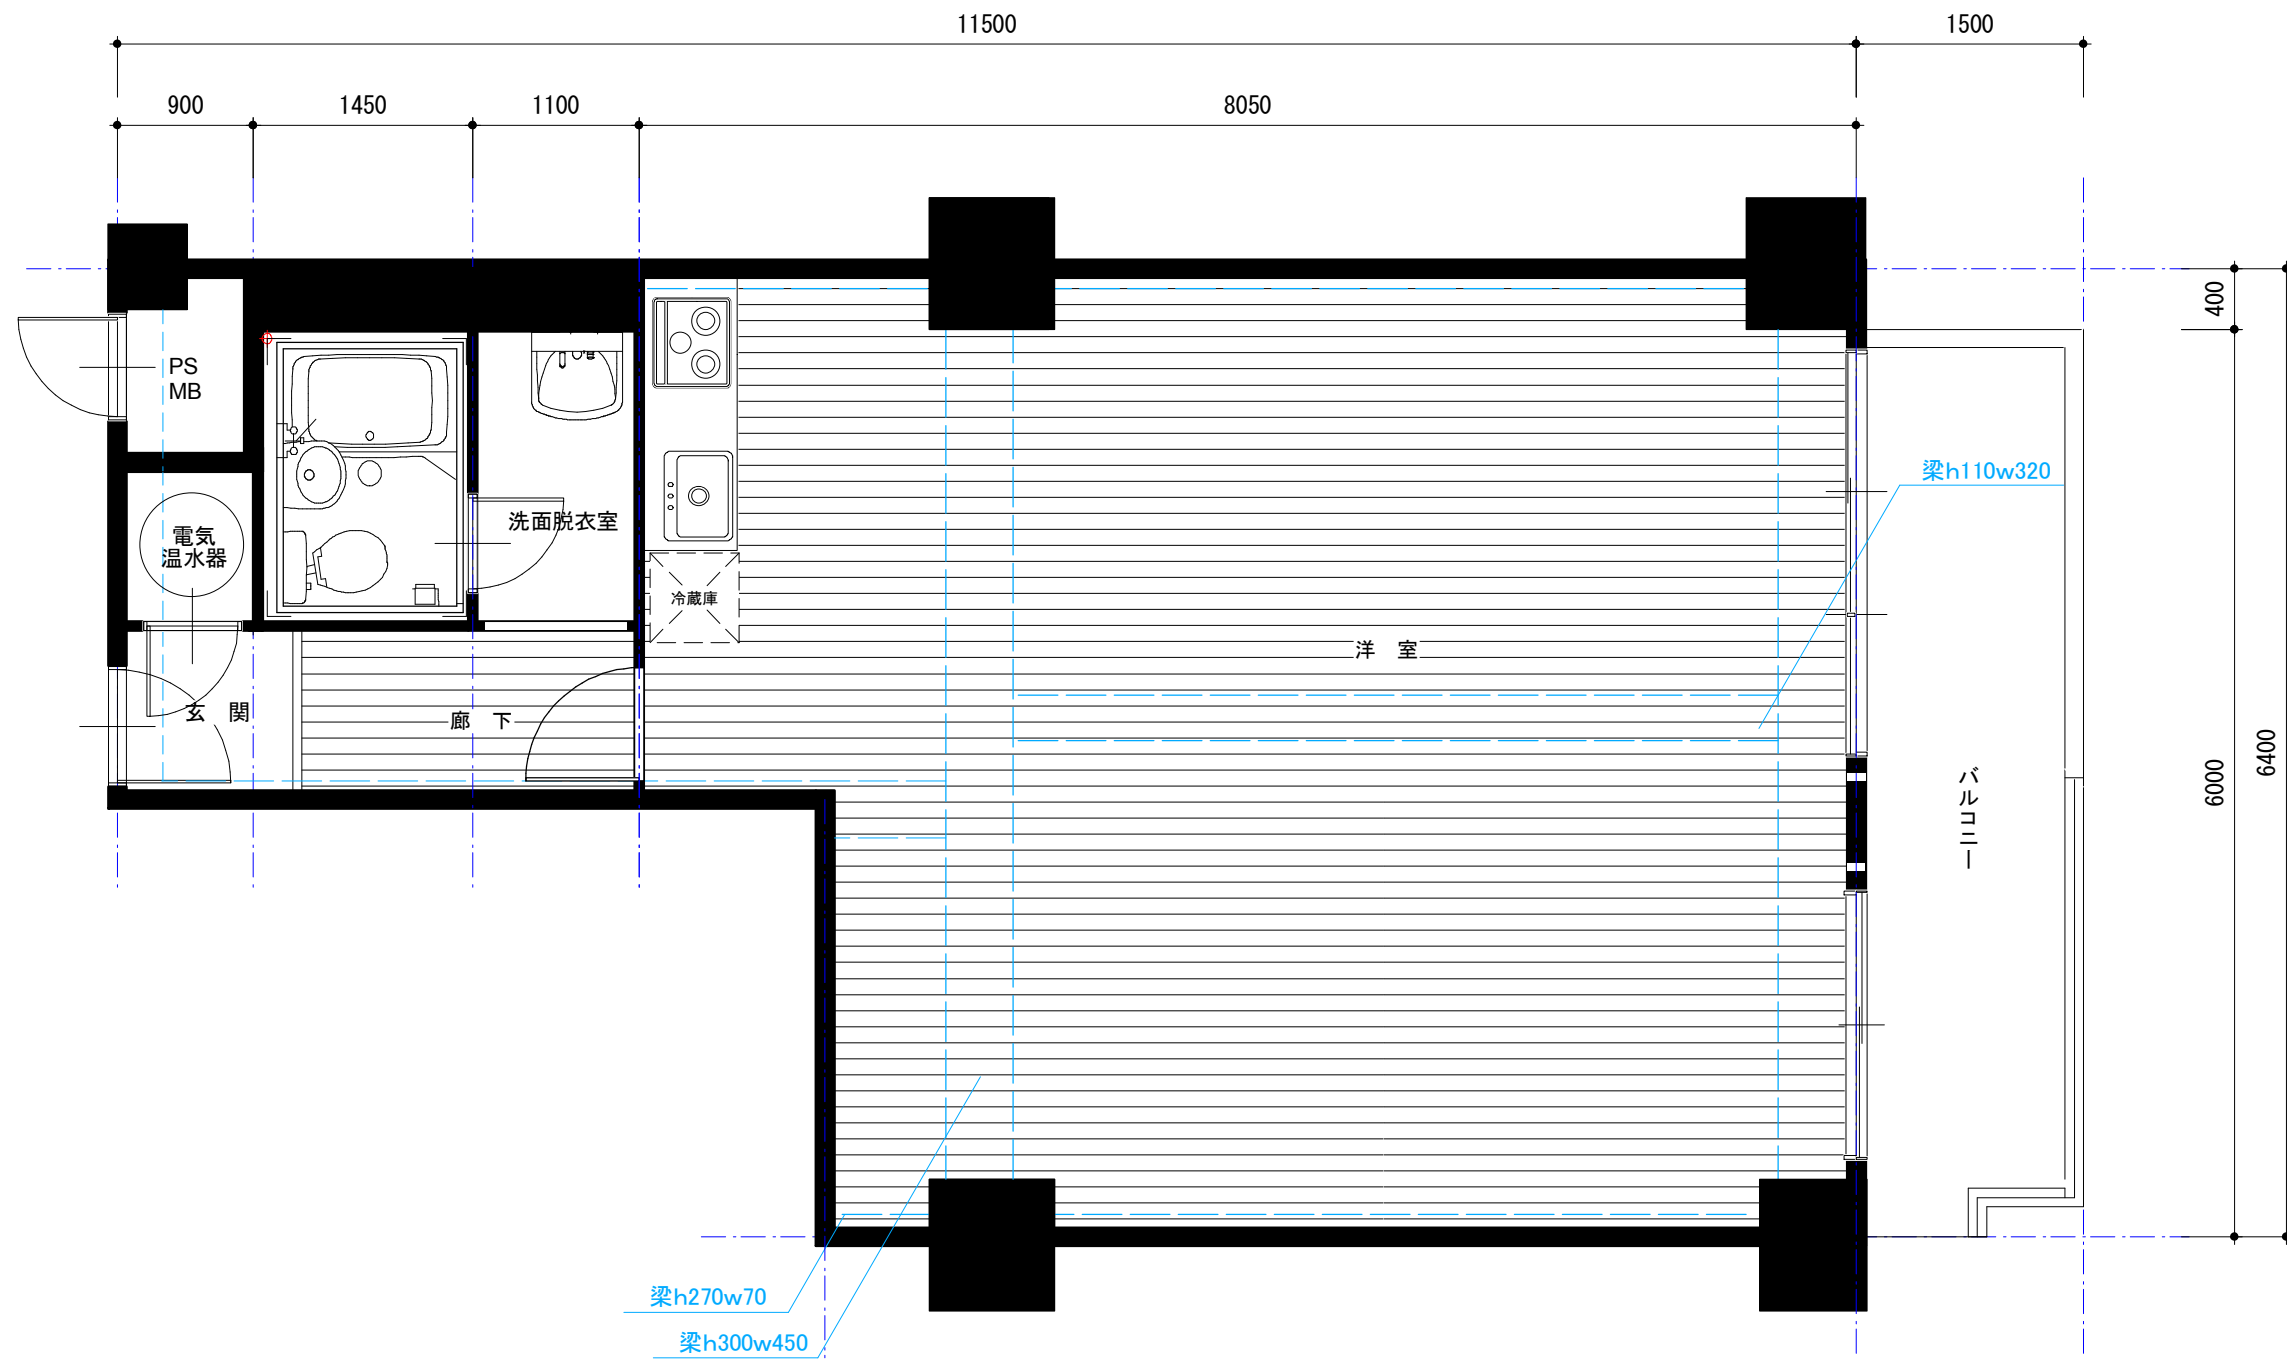

- リノベーション工事 -
 S:1=50
 ~パレロワイルの家~

After

- リノベーション工事 -
S:1=50
~パレロワイルの家~

Before