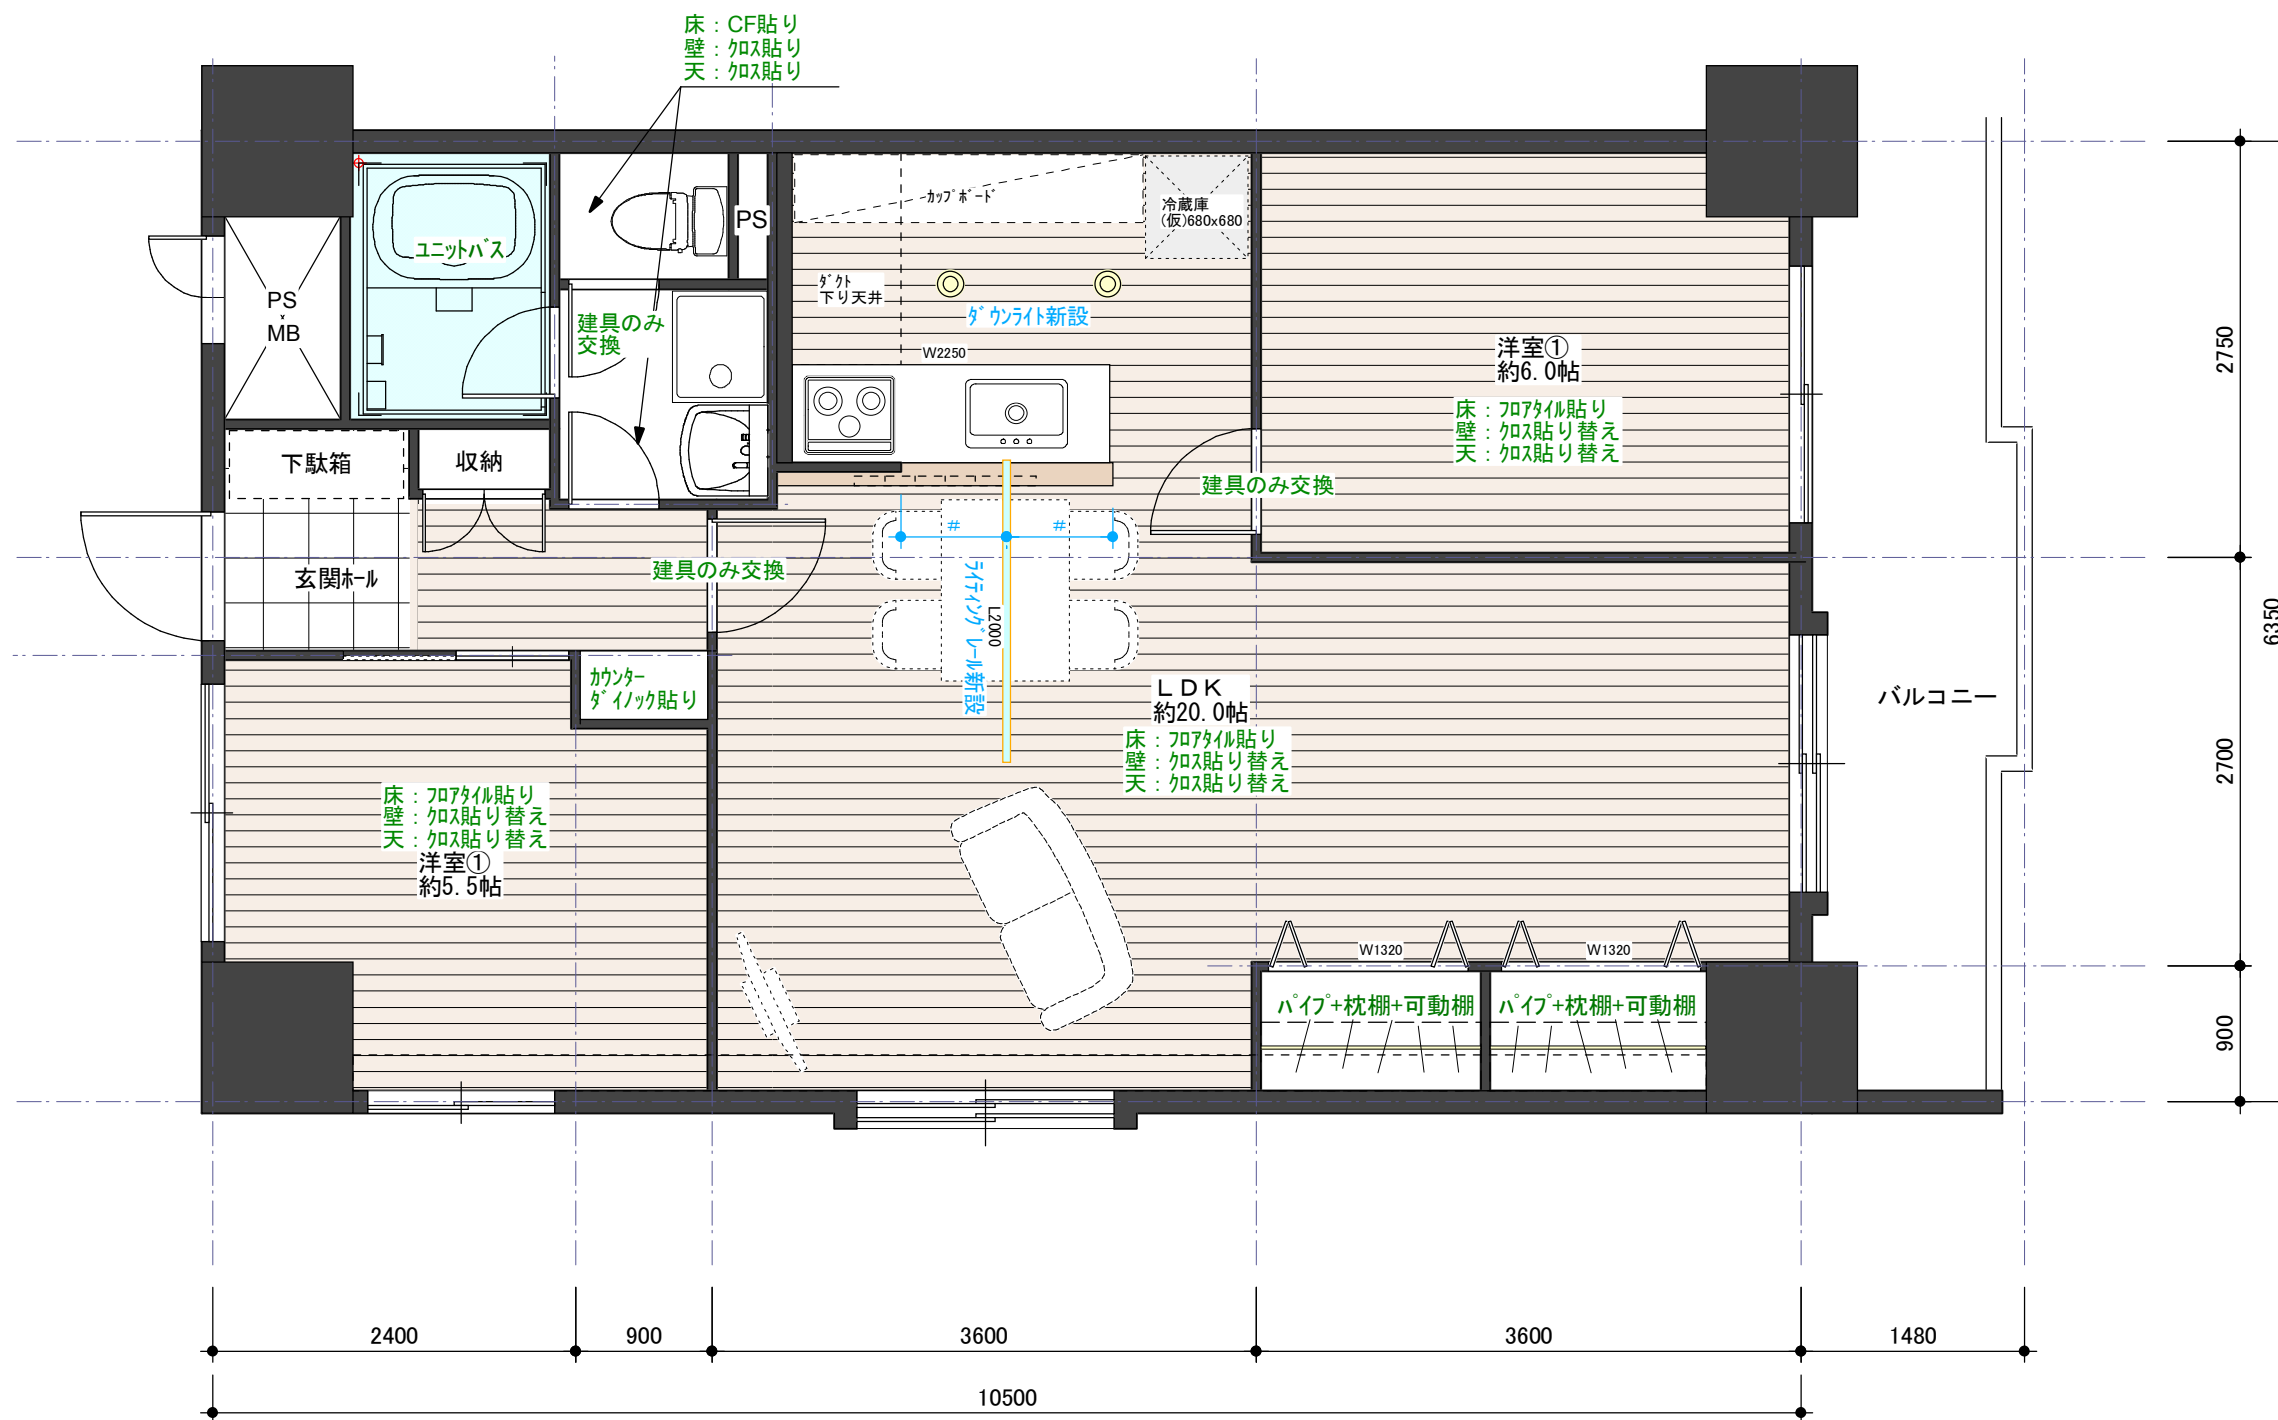

～ライオンズマンション江戸堀の家～

S:1=50

After

～ライオンズマンション江戸堀の家～

S:1=50